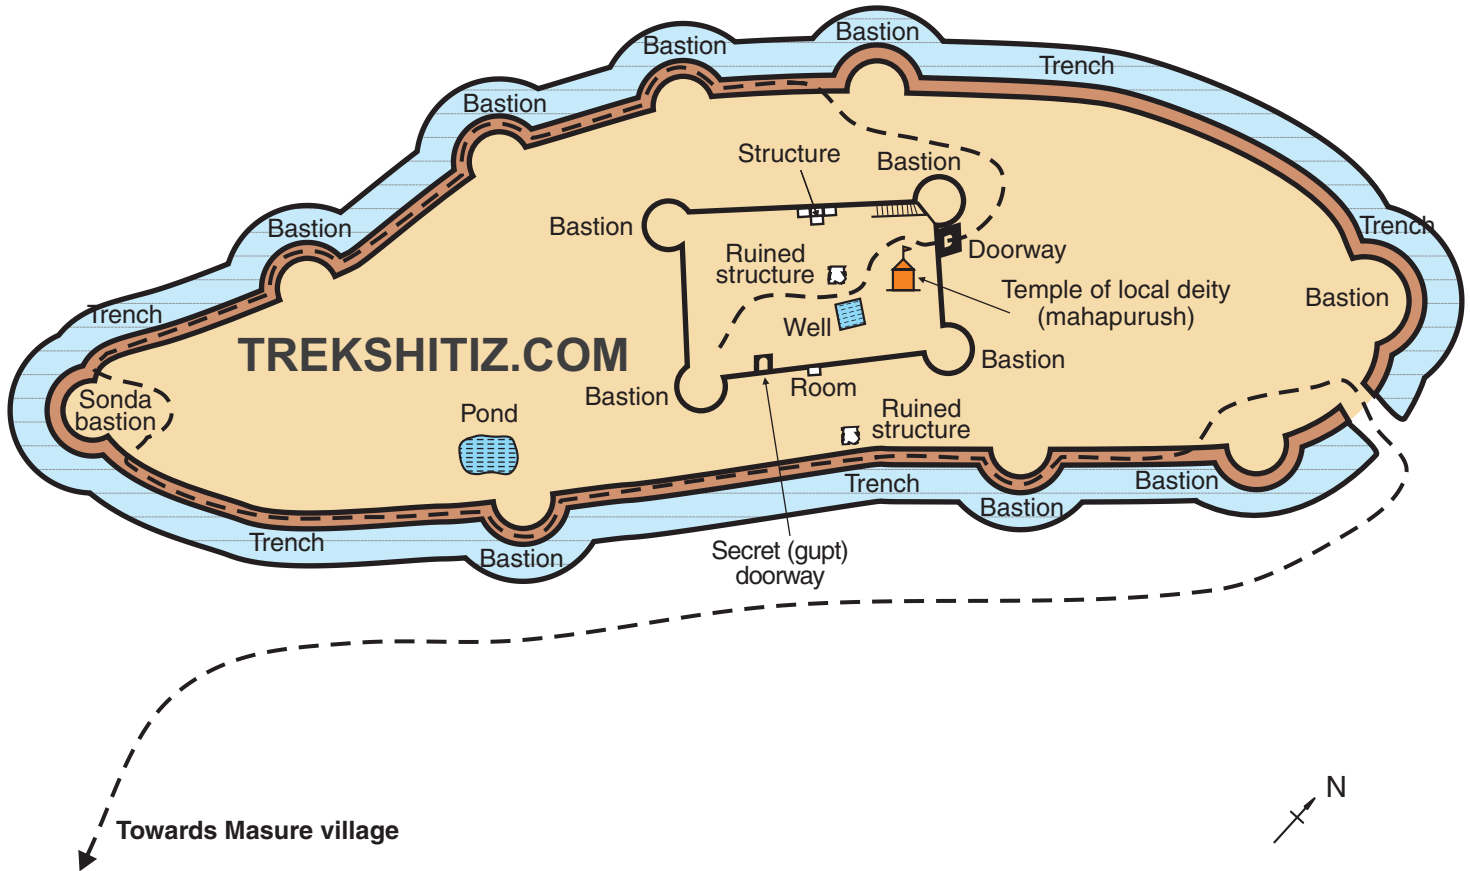

Bharatgad

16°10'19.66"N, 73°29'56.86"E